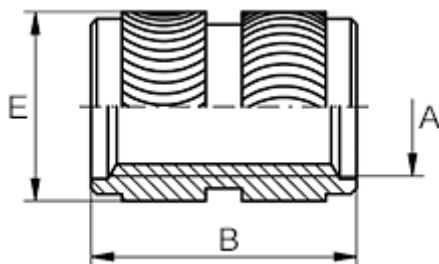

Varenummer: 12863000025800
Beskrivelse: KLEE coil 863 000 025.800
M2,5 Messing

Mål

Anbefalet huldia. W +0,1	= 4.0
Indvendigt gevind A	= M2,5
Længde B	= 5.8
Mindsteafstand til kant	= 1.8
Udvendig diameter E	= 4.4